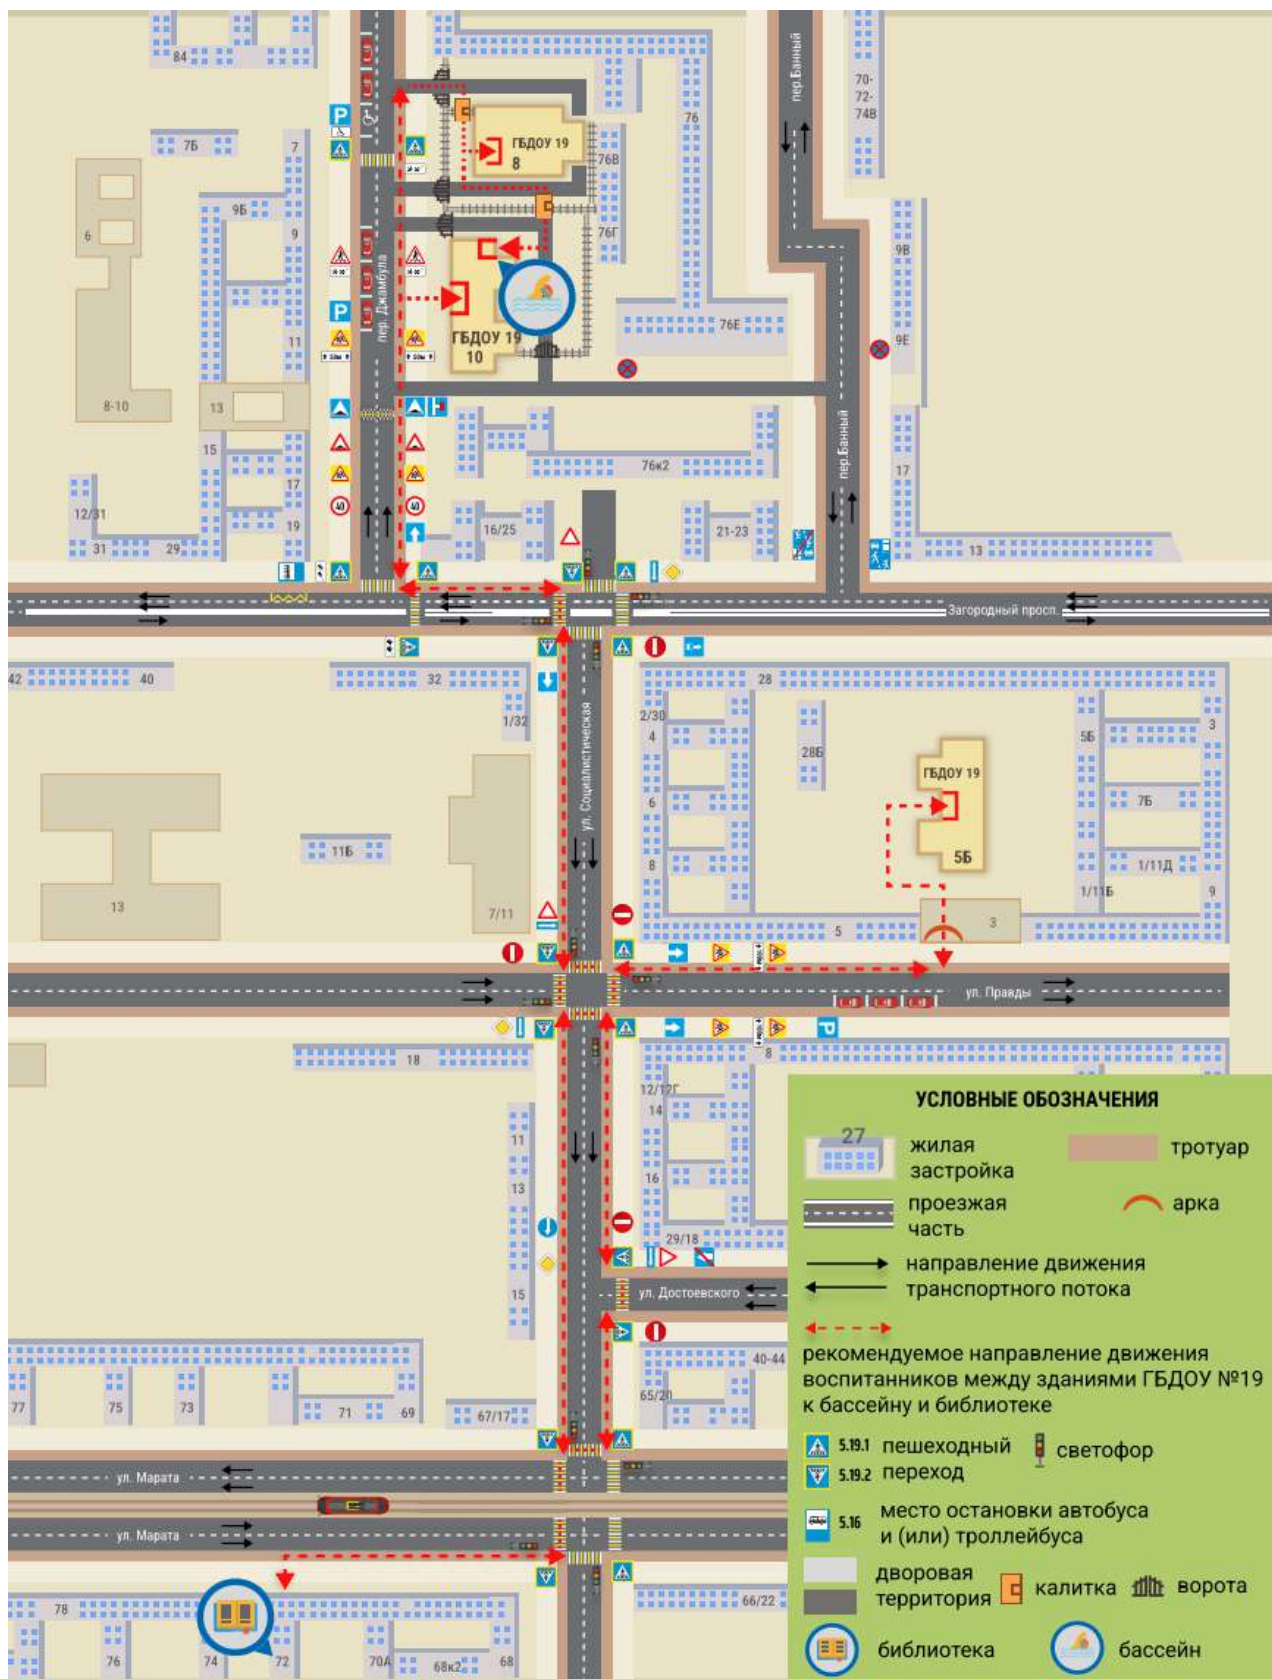

### III. ПЛАНЫ-СХЕМЫ ОУ

#### 1. Район расположения ОУ.

Пути движения транспортных средств и обучающихся (воспитанников) корпуса ГБДОУ детского сада № 19 Центрального района СПб по адресу пер. Джамбула д.8

2. Маршруты движения организованных групп обучающихся (воспитанников) между зданиями ГБДОУ детского сада № 19 Центрального района СПб к бассейну и библиотеке

3. Пути движения транспортных средств к местам разгрузки/погрузки.  
 Рекомендуемые пути передвижения обучающихся (воспитанников) по территории корпуса ГБДОУ детского сада № 19 Центрального района СПб по адресу пер. Дзямбула д.8